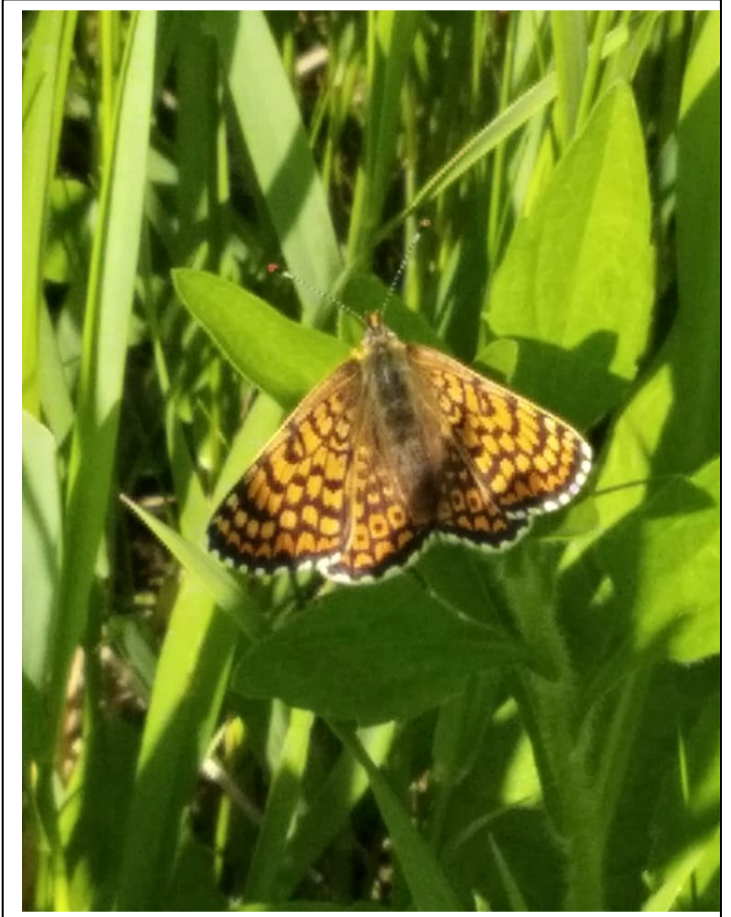

1. színünk: Fehér

1. élőlényünk adatai, amelyet megtaláltunk ehhez a színhez

neve: Közönséges tarkalepke

(inkább réti tarkalepke)

Jellemzői, amelyek alapján be tudtuk azonosítani a fajt:

Narancssárga alapon fekete mintázatok vannak a szárnyain. A szárnyai végén pedig hullámos fehér csík van.

Az élőlénynek ezen a részén figyelhető meg az adott szín: A szárnyai végén.

Itt találtunk rá pontosan (cím és/vagy részletes leírás):
Mezőcsát: Dél-Borsodi Körzet, kiserdő szélénél, az erdőbe forduló útnál.

Az eszköz márkája és típusa, amellyel a fotót készítettük róla:

Xiaomi Redmi 7A

A fotó készítésének dátuma: 2021.05.15.